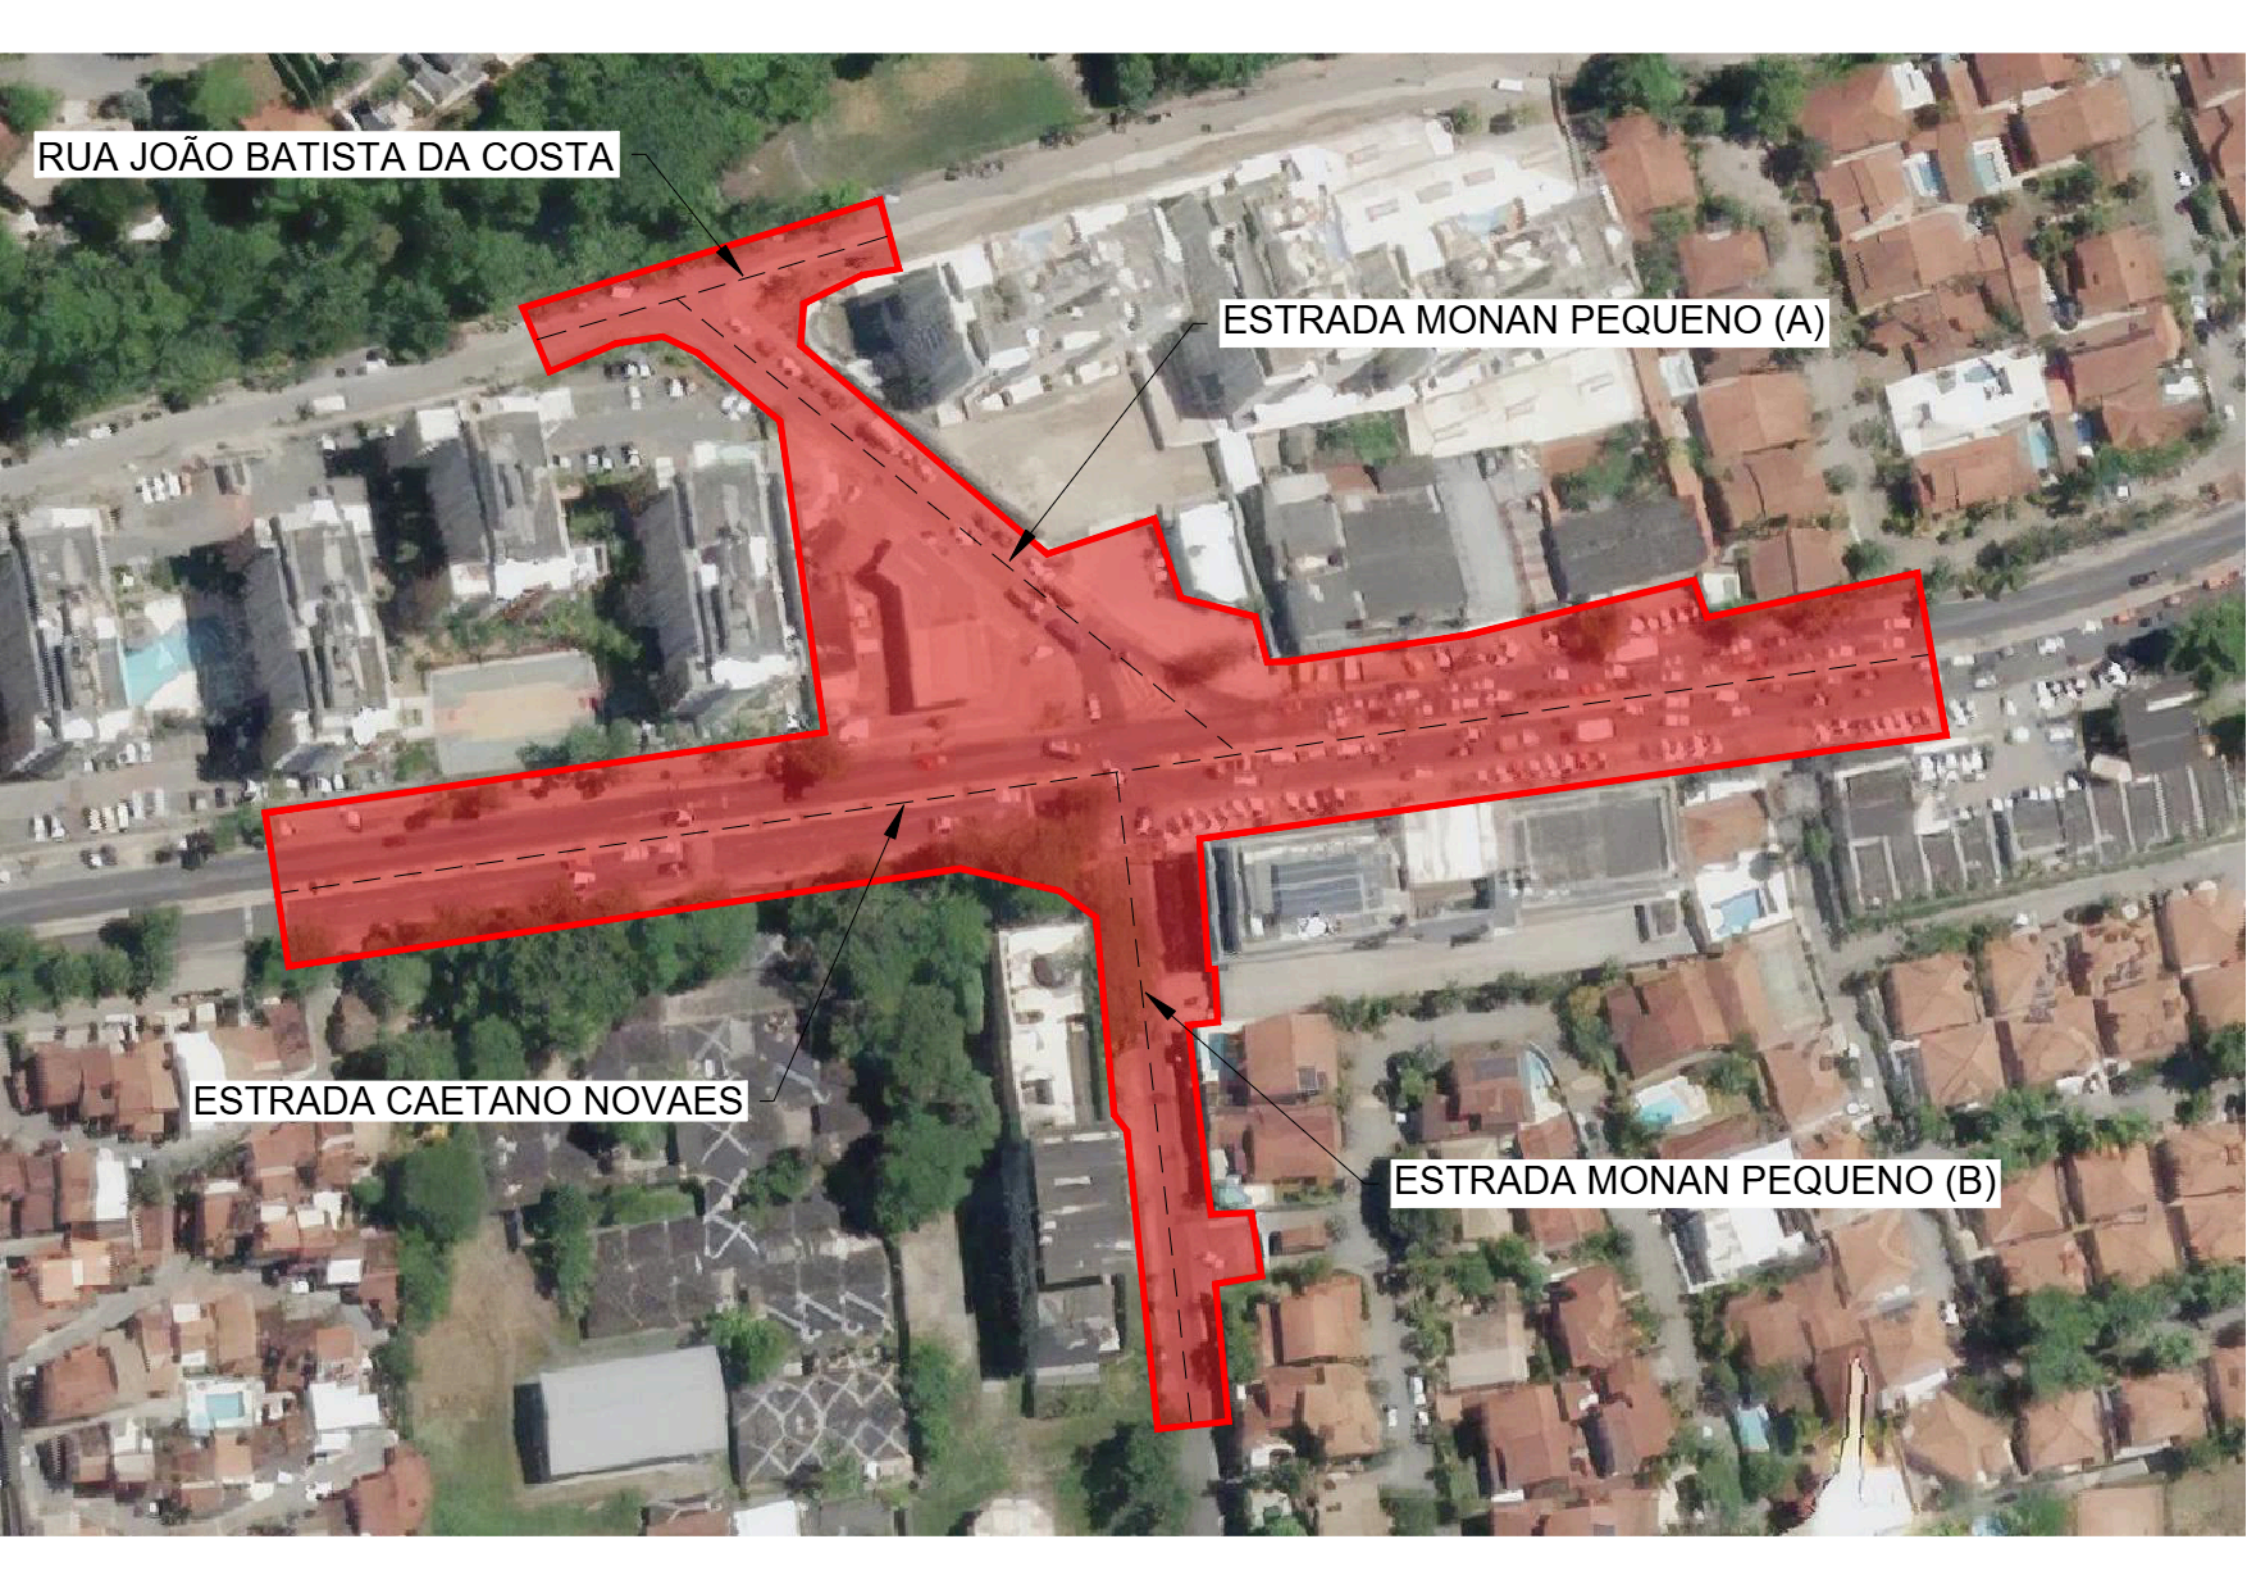

RUA JOÃO BATISTA DA COSTA

ESTRADA MONAN PEQUENO (A)

ESTRADA CAETANO NOVAES

ESTRADA MONAN PEQUENO (B)

Comitê de Assessoria
de Gestão e Planejamento

Assinado digitalmente por:

Lincoln Thomaz Da
Silveira
•••.378.197-••
Data: 06/06/2023
12:21:00 -03:00