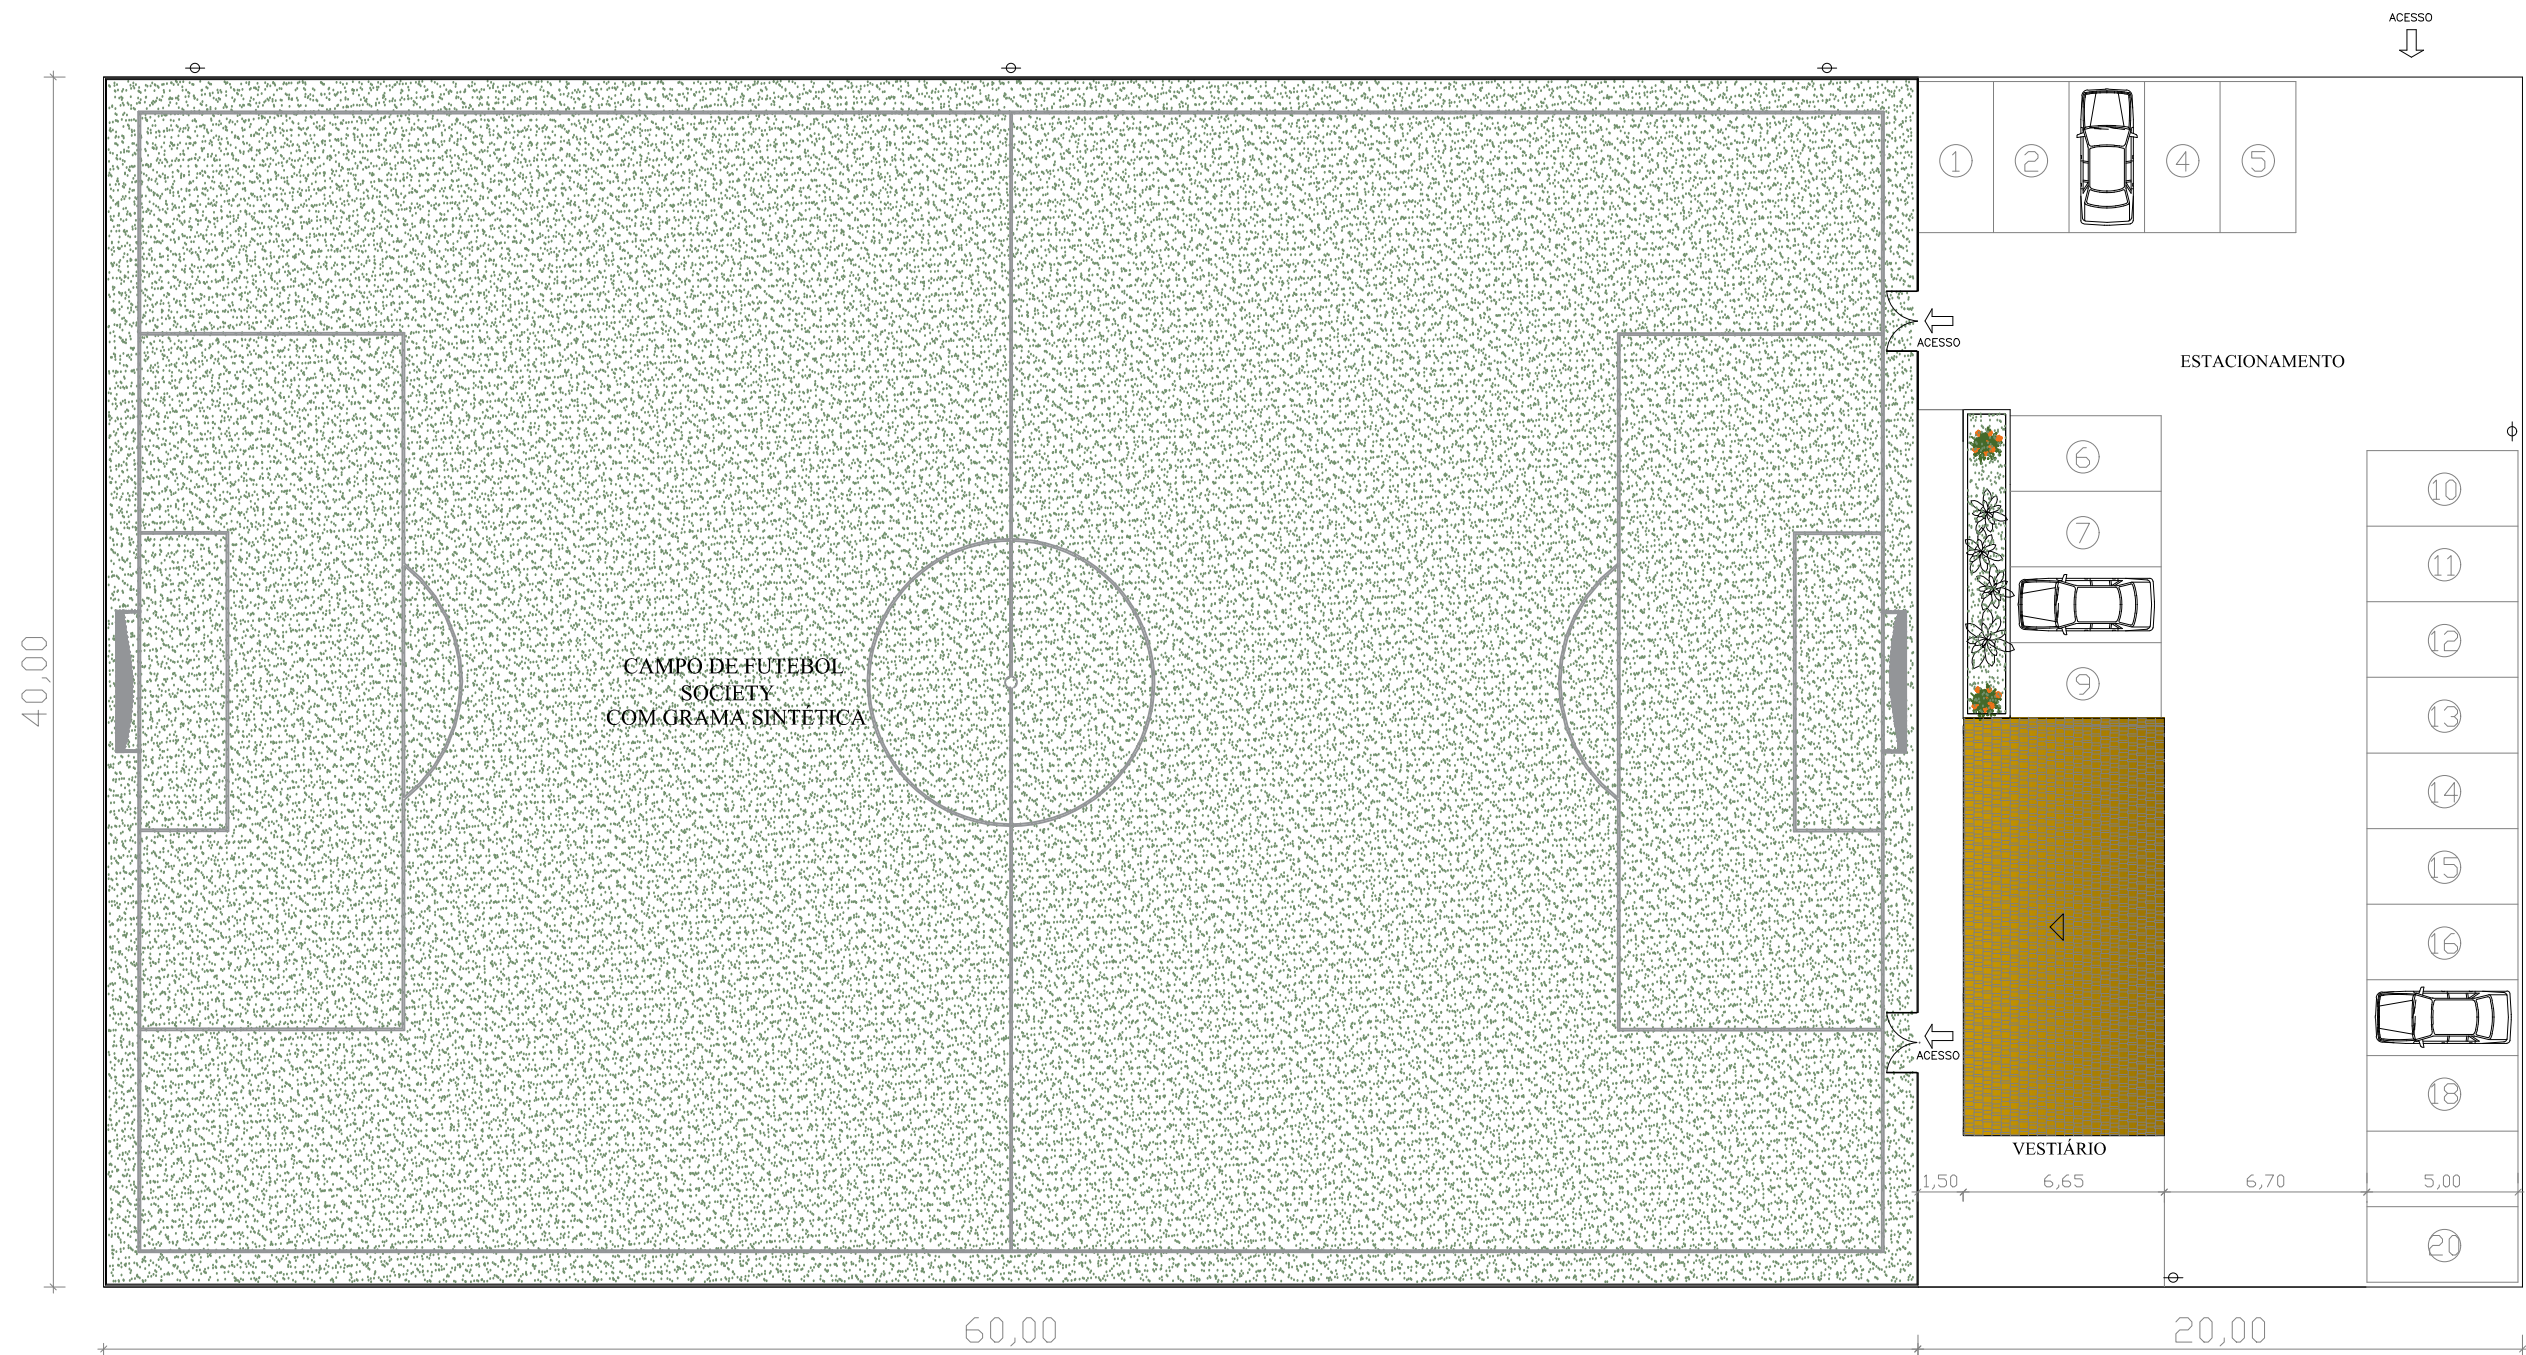

# PROPOSTA DE CAMPO DE FUTEBOL, VESTIÁRIOS E ESTACIONAMENTO – CAPIM MELADO

IMPLANTAÇÃO  
Esc.: 1/250