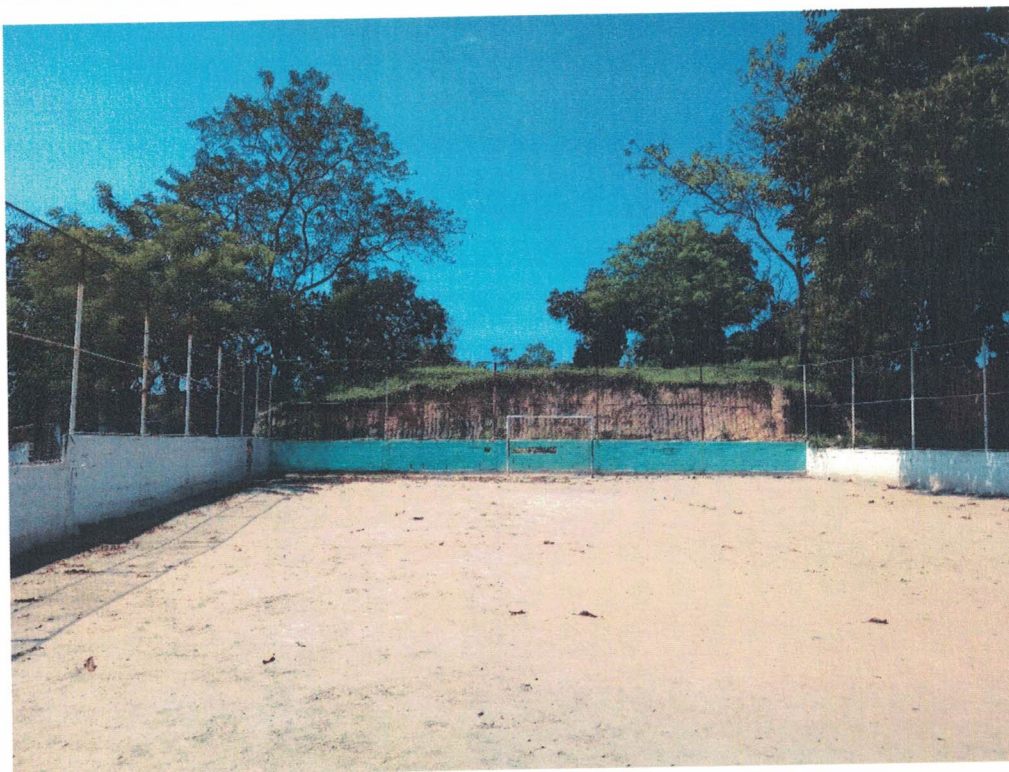

Processo – Emusa n.º	Data:	Rubrica:	Folhas:

Foto 1 – Área do platô atrás do campo (E 697.940 ; N 7.467.937)

Foto 2 – Área do platô atrás do campo

*Daniel Aiello riães*  
Daniel Aiello riães  
Mat. 2762  
EMUSA

Processo – Emusa n.º	Data:	Rubrica:	Folhas:

Foto 3 - Vista atrás da baliza

Foto 4 – Servidão de passagem na lateral do campo

*Daniel Aiello Praes*  
Daniel Aiello Praes  
Mat. 2762  
EMUSA

Processo – Emusa n.º	Data:	Rubrica:	Folhas: 23
----------------------	-------	----------	---------------

Foto 5 – Espaço entre o campo e o platô

Foto 6 – Frente do campo

*Daniel Aiello Praes*  
Daniel Aiello Praes  
Mat. 2762  
EMUSA